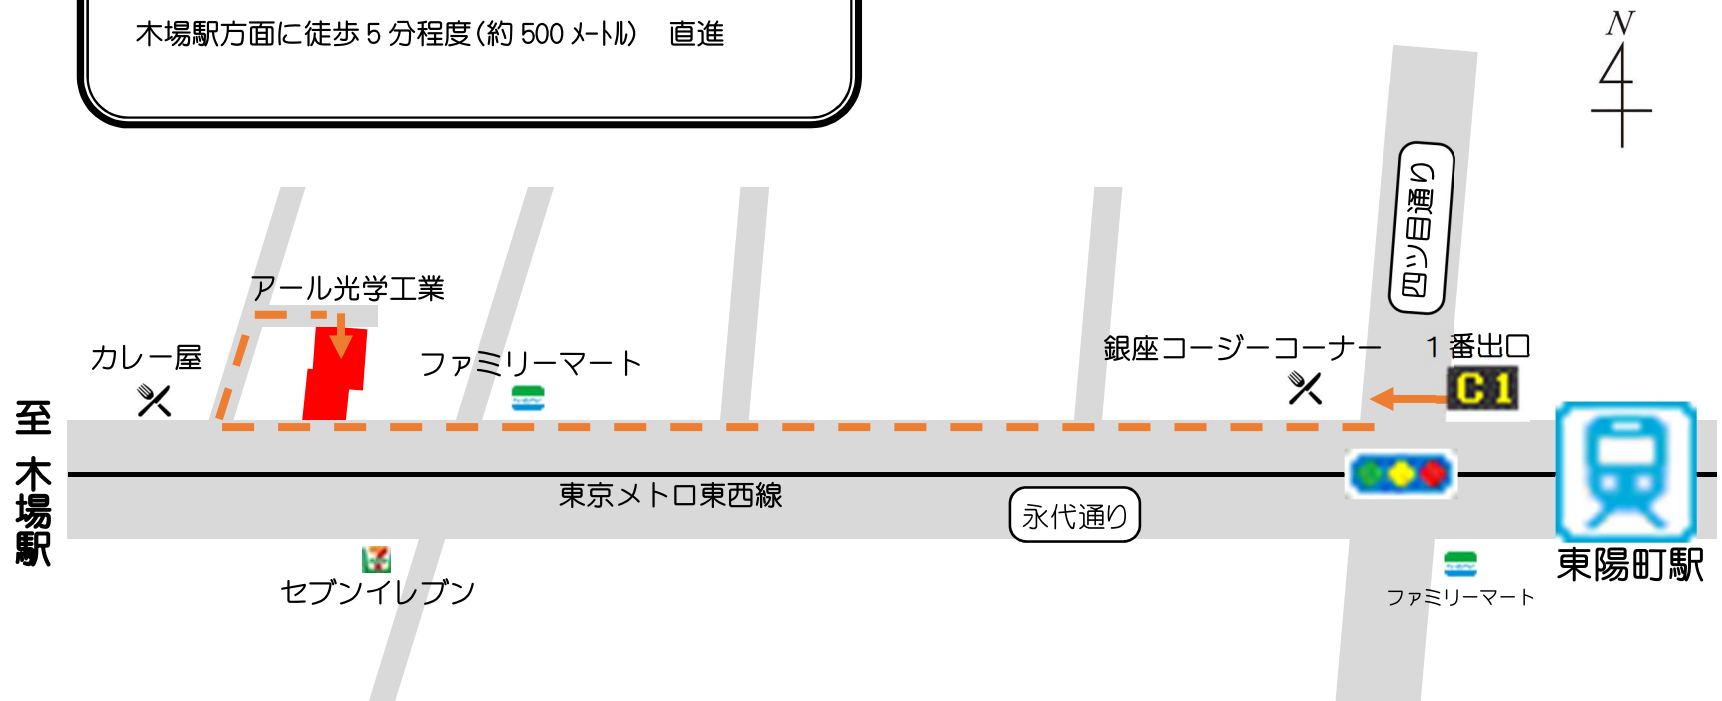

作成日：2017/03/27

■ 東京メトロ東西線 「東陽町駅」

1番出口を出てすぐの交差点を正面方向に渡り、  
木場駅方面に徒歩5分程度(約500メートル) 直進

**アール光学工業**

〒135-0016 東京都江東区東陽3丁目17号14番 6階

TEL : 03-6666-6333